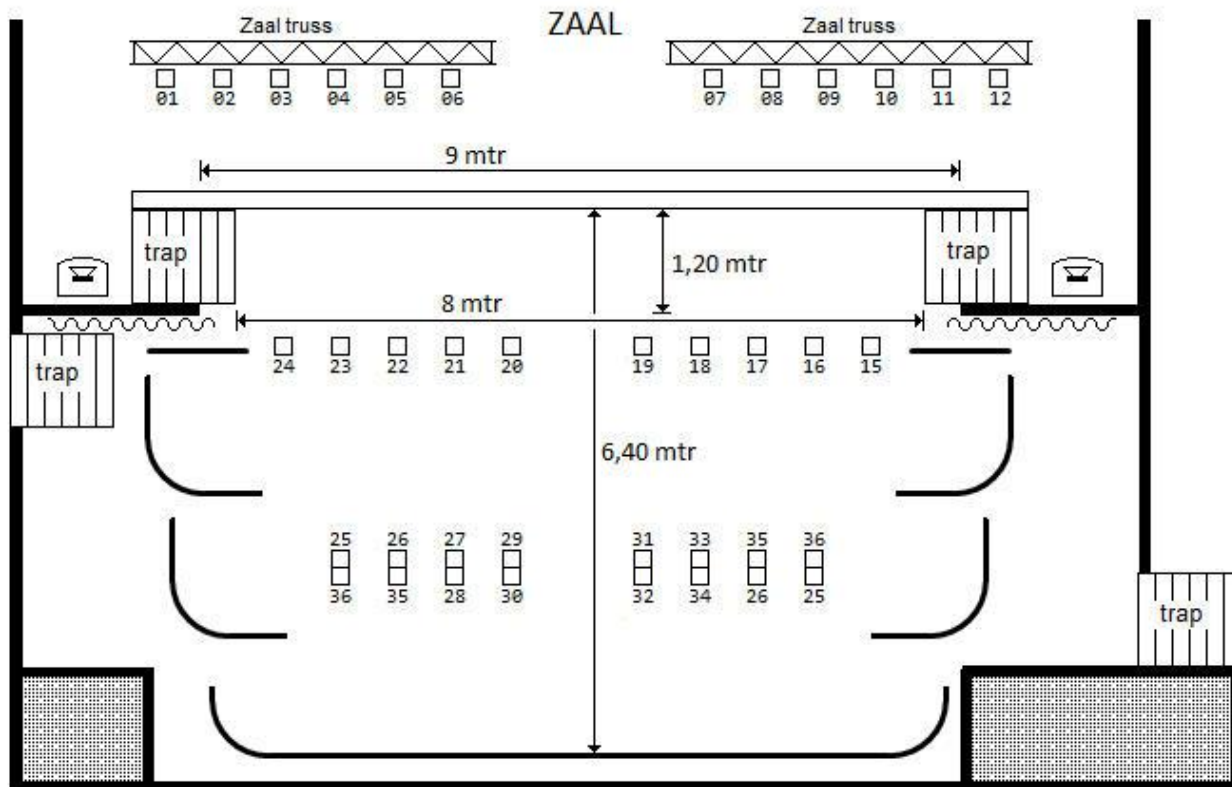

Technische lijst Cultureel Centrum Stroud

Algemene beschrijving :

De zaal in Cultureel centrum Stroud is een multifunctionele zaal met een lijst-toneel.

Het laden en lossen gaat via een ingang aan de achterkant van de zaal.

Het podium heeft een hoogte onder de portaalbrug van 3,20 mtr en een hoogte van 3,80 mtr boven het podium, rondom zwarte afstopping met een lichtblauw voor gordijn.

Licht installatie:

Zaal-truss :

- 6x 1Kw CCT Starlette PC
- 4x 1Kw ADMIRAL PC
- 2x Niethammer Enizoom 15-38. 1 kW

Regie Tafel :

- Zero Jester 12/24

Geluid:

- Mixer: Dynacord Powermate 1000 mkl (6xMic/line mo no, 4x Mic/Stereo line, 2xFX, EQ)
- Zaal speakers : Dynacord CP15-3 (400 Watt RMS /15"/10"/ hoorn)
- Monitors : 2x Mackie SRM350
- Multikabel : 24x xlr + 4x xlr returns